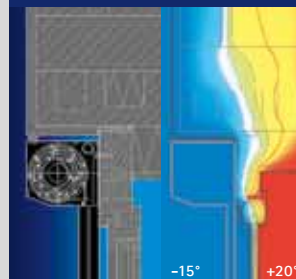

▪ Wärmedämmung

Ein geschlossener Rollladen ist ein energiesparendes Bauelement. Es lassen sich 20 bis 25% Energie einsparen. Dies ergab 2002 eine Untersuchung des Fraunhofer - Institutes.

* XP bedeutet „eXtended Platform“ und ist ein erweiterbares System.