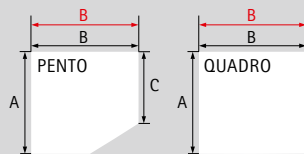

## Maße

Die Maße der XP- und P-Systeme sind weitgehend gleich. Sie unterscheiden sich nur in den Tiefenmaßen.

schwarz: XP- (bzw. P-) Systeme  
 rot: Tiefenmaße  
 P-Systeme

Für QUADRO (nur stranggepresst) sind 138er, 165er und 185er Kasten verfügbar.